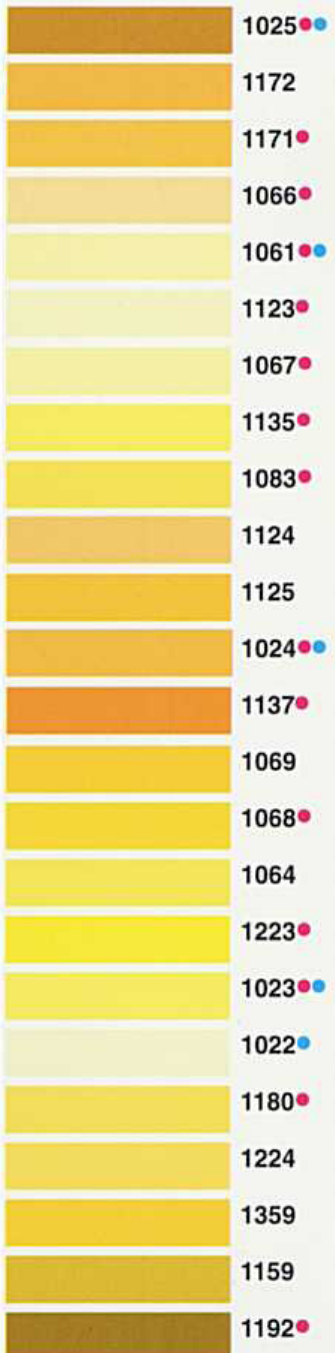

MADEIRA STICKU TOLEDO

farbecht

Alle Farben sind in
MADEIRA No. 40
lieferbar
• Farben auch in
STICKU No. 30
• Farben auch in
TOLEDO No. 60

1

2

MADEIRA

MADEIRA STICKU TOLEDO

fast colours

All colours are available in
MADEIRA No. 40
 • colours also in
STICKU No. 30
 • colours also in
TOLEDO No. 60

1185	•
1298	•
1380	
1299	•
1045	•
1246	••
1290	
1052	•
1292	••
1088	
1090	•
1293	
1089	•
1289	
1291	
1091	•
1093	•
1094	•
1095	•
1295	•
1294	
1096	••
1296	
1297	

Toutes les couleurs
sont disponibles en
MADEIRA No. 40
• couleurs aussi en
STICKU No. 30
• couleurs aussi en
TOLEDO No. 60

1048 •	1053 •
1170 •	1254
1103 •	1174 •
1369	1221
1101 •	1021 •
1370 •	1253
1051 •	1226
1050 •	1026
1049 •	1155
1248	1065 •
1249 •	1278 •
1251 •	1378
1250 •	1078 •
1079 •	1178
1302	1152 •
1073	1018 •
1097 •	1017
1301 •	1013 •
1247 •	1113 •
1280 •	1019
1245	1020 •
1046 •	1179
1279 •	1038 •
1371	1238

5

6

MADEIRA

MADEIRA STICKU TOLEDO

colori solidi

Tutti i colori sono
consegnabili in
MADEIRA No. 40
• colori anche in
STICKU No. 30
• colori anche in
TOLEDO No. 60

	1130
	1259
	1336 •
	1136 •
	1059 •
	1131
	1129 •
	1329
	1128 •
	1144 •
	1344
	1338
	1138 •
	1060 •
	1062 •
	1063
	1071 •
	1082 •
	1084 •
	1055 •
	1070 •
	1270
	1225
	1173 •